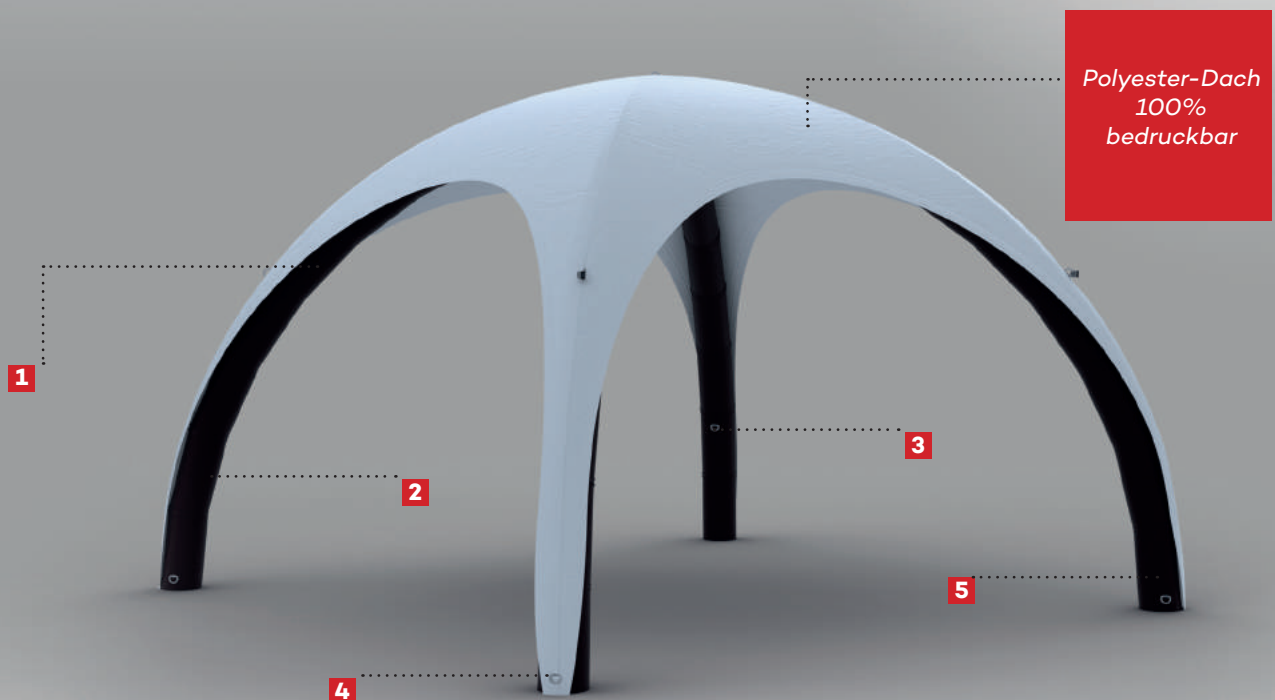

ZELT AIRZERO

Dach 100% bedruckbar
Digitaldruckqualität
High Definition

Airzero 3x3m mit 100% bedrucktem Dach

Nylon-Polyester-Schläuche mit mattem Aussehen
mit Gewebeerstärkung an den Enden.
Dach und Wände komplett bedruckbar

**Um den Kommunikationsanforderungen gerecht zu werden, bietet LPTENT das aufblasbare AirZero-Zelt an:
leicht, flexibel, transpotabel und völlig anpassbar.
Das Airzero-Zelt ist ideal für die Kommunikation und eignet sich ideal für die Gestaltung eines Werbestandes im Innenräumen.**

Rucksack transportieren
(optional)

AIRZERO VORTEILE

- Visuelle Wirkung (100% anpassbar)
- Leichtigkeit
- 100% transpotabel (Rucksack vorhanden, optional)
- Modular
- Feuerfester CPAI84, wasserdicht

Größe	Gewicht	Gesamthöhe	Türhöhe	Türbreite	Durchmesser Rohr	Oberfläche
3mx3m	12kg	2,6m	2,1m	3m	Ø 0,25m	7,2m ²
4mx4m	15kg	2,8m	2,2m	4m	Ø 0,3m	10,3m ²
5mx5m	19kg	3,2m	2,5m	5m	Ø 0,35m	17,5m ²
6mx6m	25kg	3,9m	3m	6m	Ø 0,4m	27,5m ²